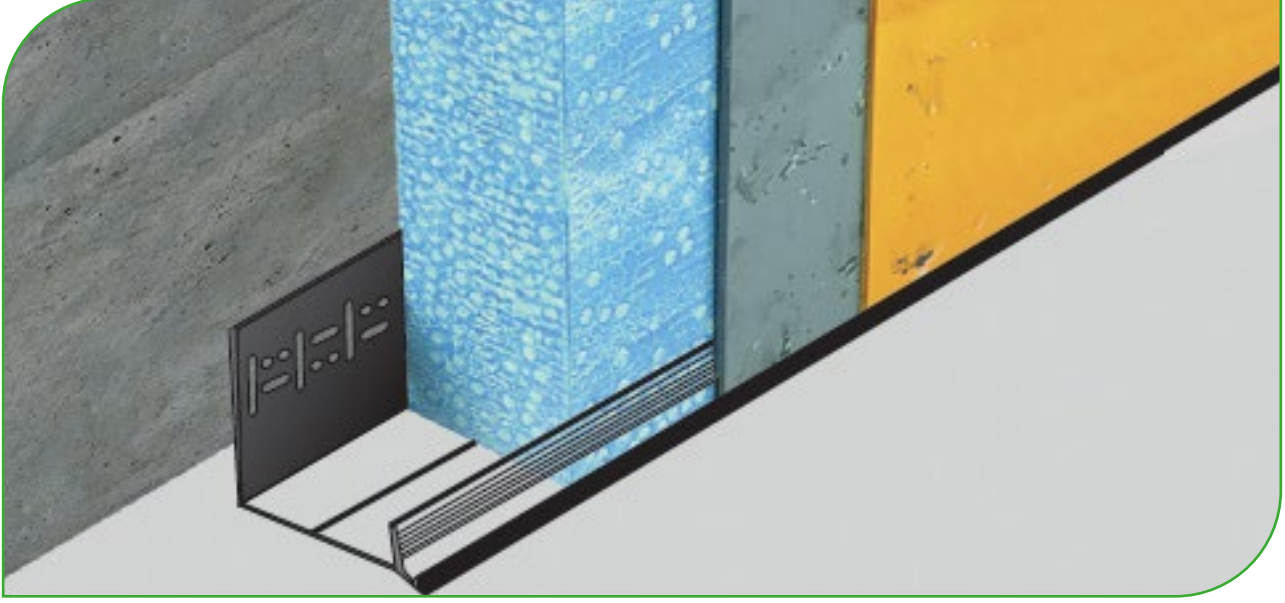

PVC DENİZLİK PROFİLLERİ

PVC Windows Sill

SU BASMAN PROFİLLERİ

Starter