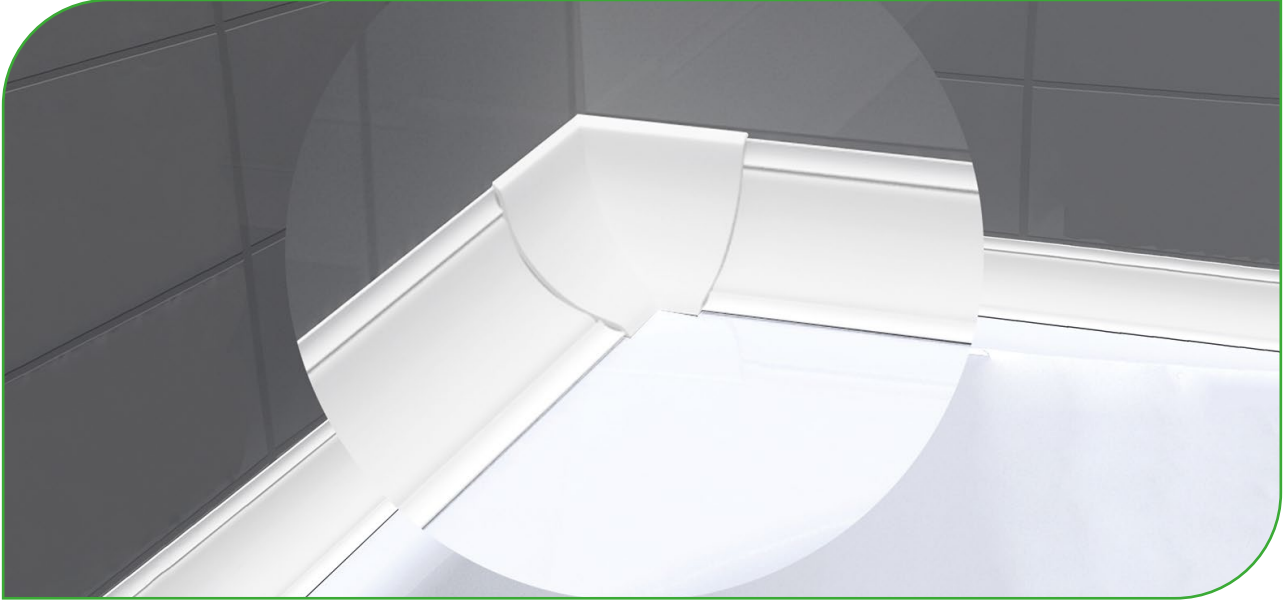

KÜVRET KENAR PROFİLLERİ
Bathtub Trims