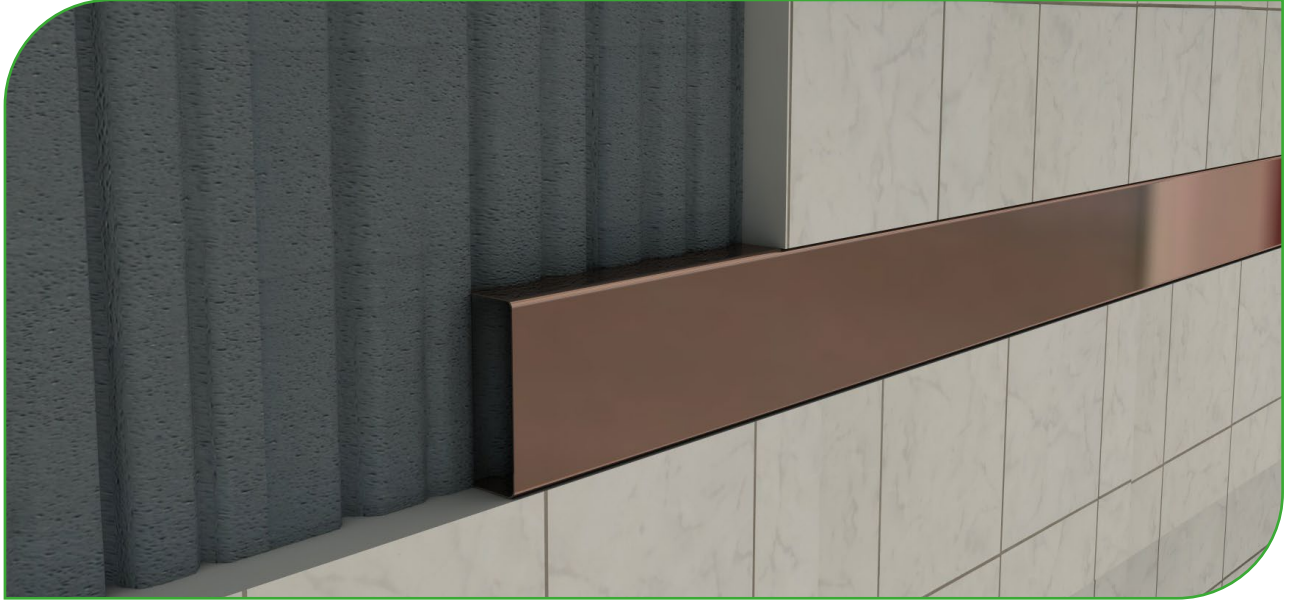

Siyah-S
Black

Krom-SH
Hairline

Altın-SA
Gold

Bronz-SB
Bronze

Siyah-SS
Black

Paslanmaz Kalınlık / Stainless Thickness \neq **04-05-06-08-10 mm**
Satine / Hairline

Bordür Profilleri
Border Profiles

Düz Bordür Profili
Border Profile
10 - 15 - 20 - 23 - 30 - 40 - 50 mm