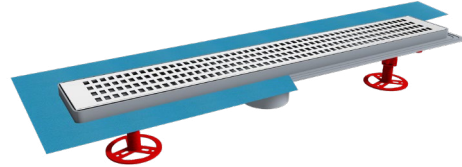

Hareketli Çıkış (Bindirmeli)
With Rotational Outlet (With Overlap)
33-40-50-60 cm

F Lüks
F Lux

Kapak Seçenekleri / Cover Options

Renk Seçenekleri / Color Options