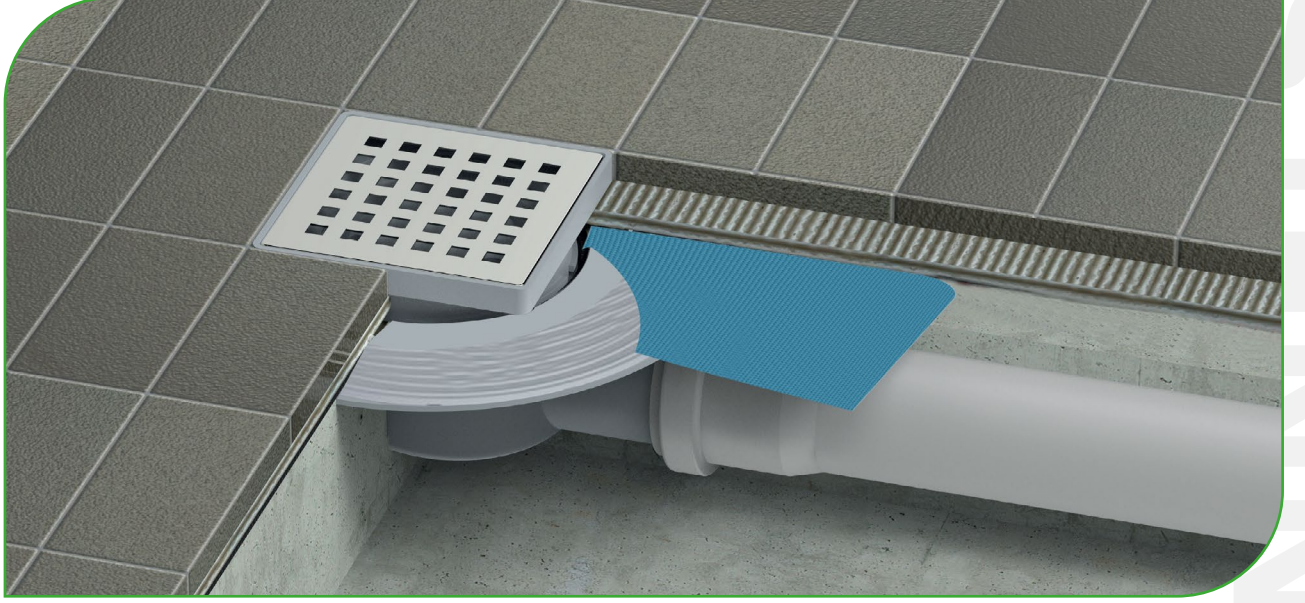

Ayarlanabilir Seri
Adjustable Serie

70x50x40 cm
10*10 cm
15*15 cm

69x49x41 cm
10*10 cm
15*15 cm