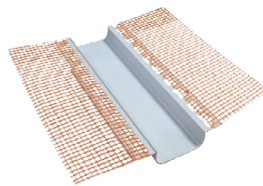

Groove Profiles

PVC Damlalık
PVC Dripnose
8x8 mm

PVC Köşeli Fuga
PVC Sharp Groove
20 mm - 30 mm

PVC Fileli Köşeli Fuga
PVC Sharp Groove With Mesh
20 mm - 30 mm

PVC Oval Fuga
PVC Oval Groove
30 mm - 40 mm - 50 mm

PVC Fileli Oval Fuga
PVC Mesh Bonded Groove
30 mm - 40 mm - 50 mm

PVC Fuga Köşe Parçaları
PVC Groove Corner Attachment
30 mm - 40 mm - 50 mm

PVC DENİZLİK PROFİLLERİ

PVC Windows Sill

PVC Denizlik Uzatma - Düz
PVC Windows Sill - Flatb
40 mm - 60 mm - 80 mm