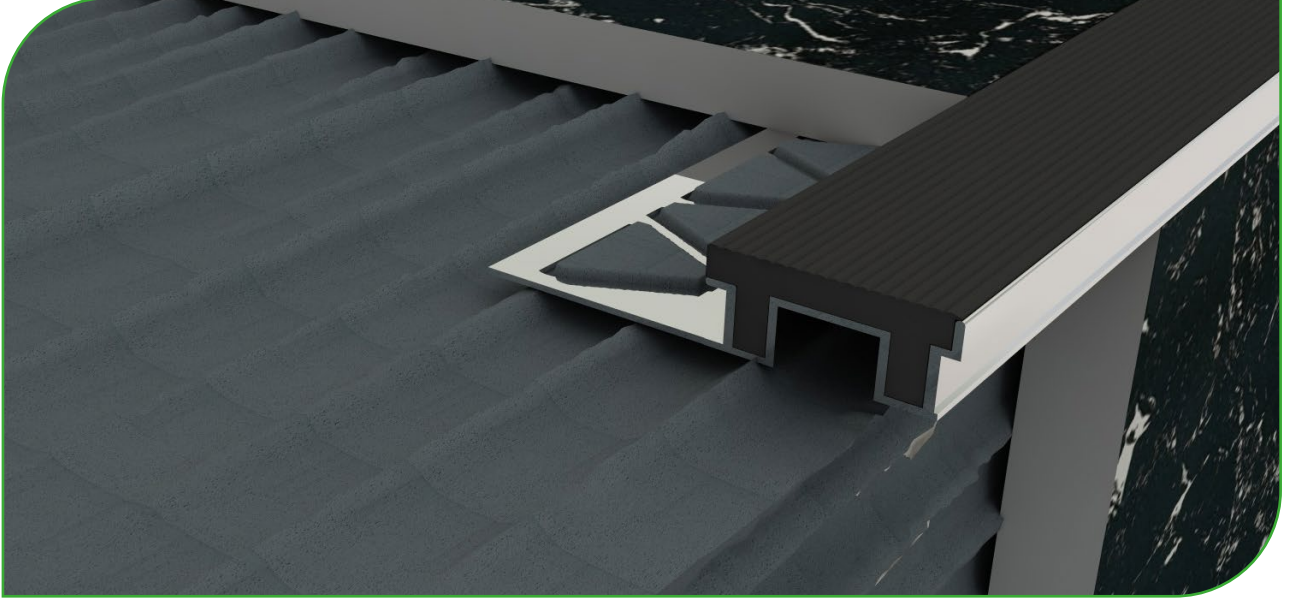

PVC PROFİLLER

MERDİVEN PROFİLLERİ
Stair Edge Trim

Basamak Profili - PVC Bantlı
Stair Edge Trim - Pvc Strip Insert
9 mm - 11mm - 13 mm

KÖŞE KORUMA PROFİLİ (L KÖŞE)
PVC Corner Protection - Plane

PVC Köşe Koruma - Düz
PVC Corner Protection - Plane
10x10 mm - 15x15 mm - 20x20 mm
30x30 mm - 40x40 mm