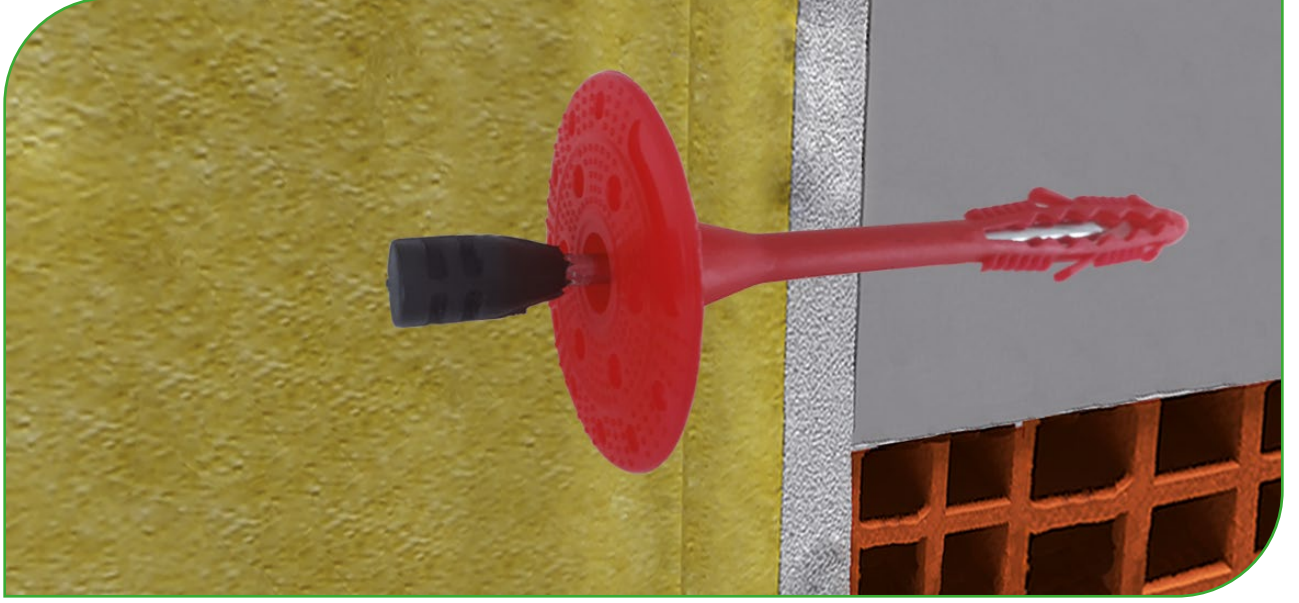

Su Basman Dübeli
Starter Plug
80 mm - 100 mm - 120 mm

ETICS DETAY PROFİLLERİ

ETICS Detail Profiles

Detay Profili V Tipi
Joint Bead V Type
10x10 mm

Detay Profili E Tipi
Joint Bead E Type
10x10 mm

Pencere Pervaz
Reveal Bead
10x10 mm