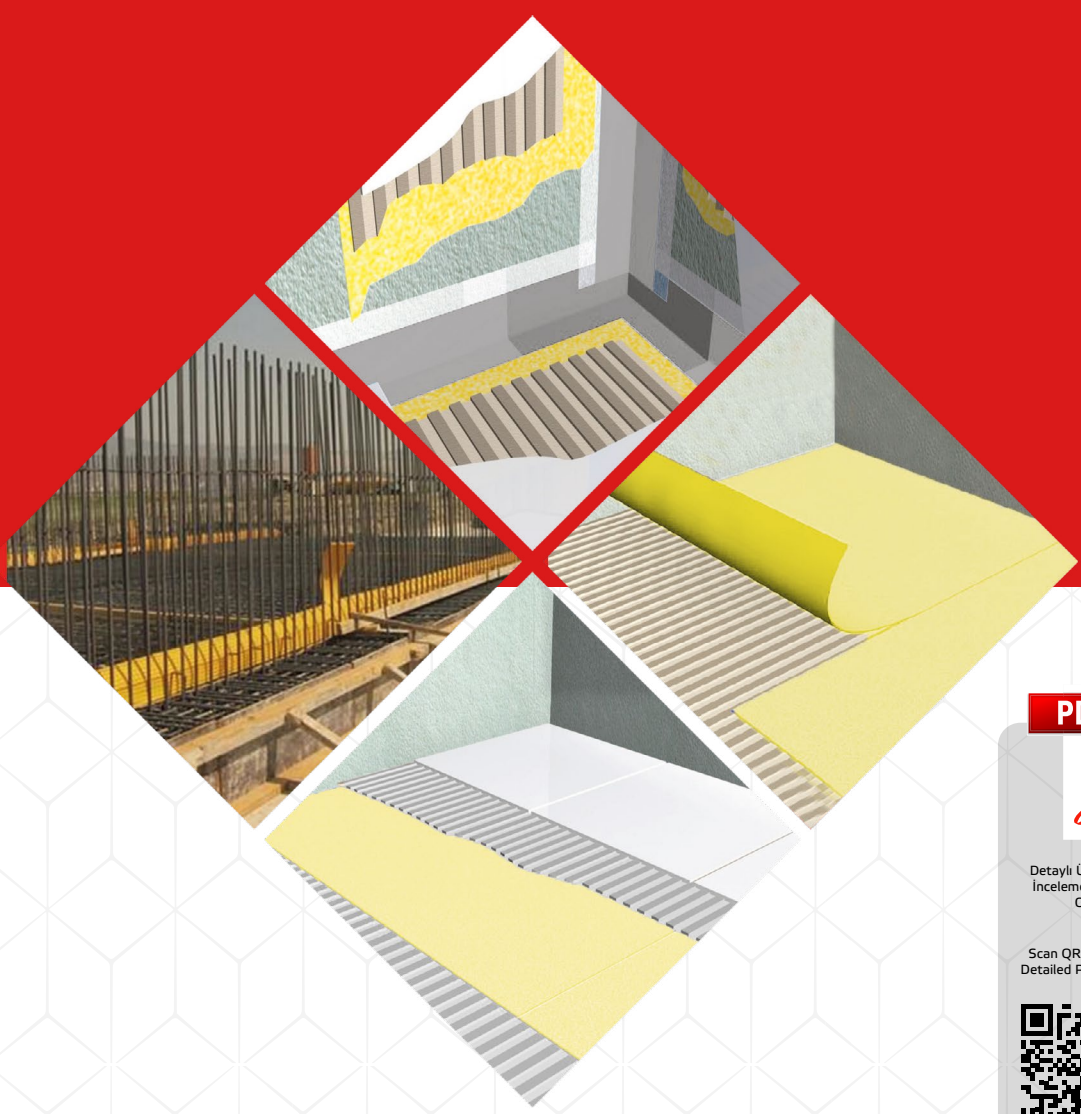

METAL DETAY PROFİLLERİ

Metal Detail Profiles

40x40 PVC Takviyeli Kemerli Sıva Köşe
40x40 galvanized profile+PVC

PVC Takviyeli Kaba Sıva Köşe
Galvanized Plaster Profiles + PVC

Galvaniz Dilatasyon Profili
Galvanized joint dilatasyon + PVC