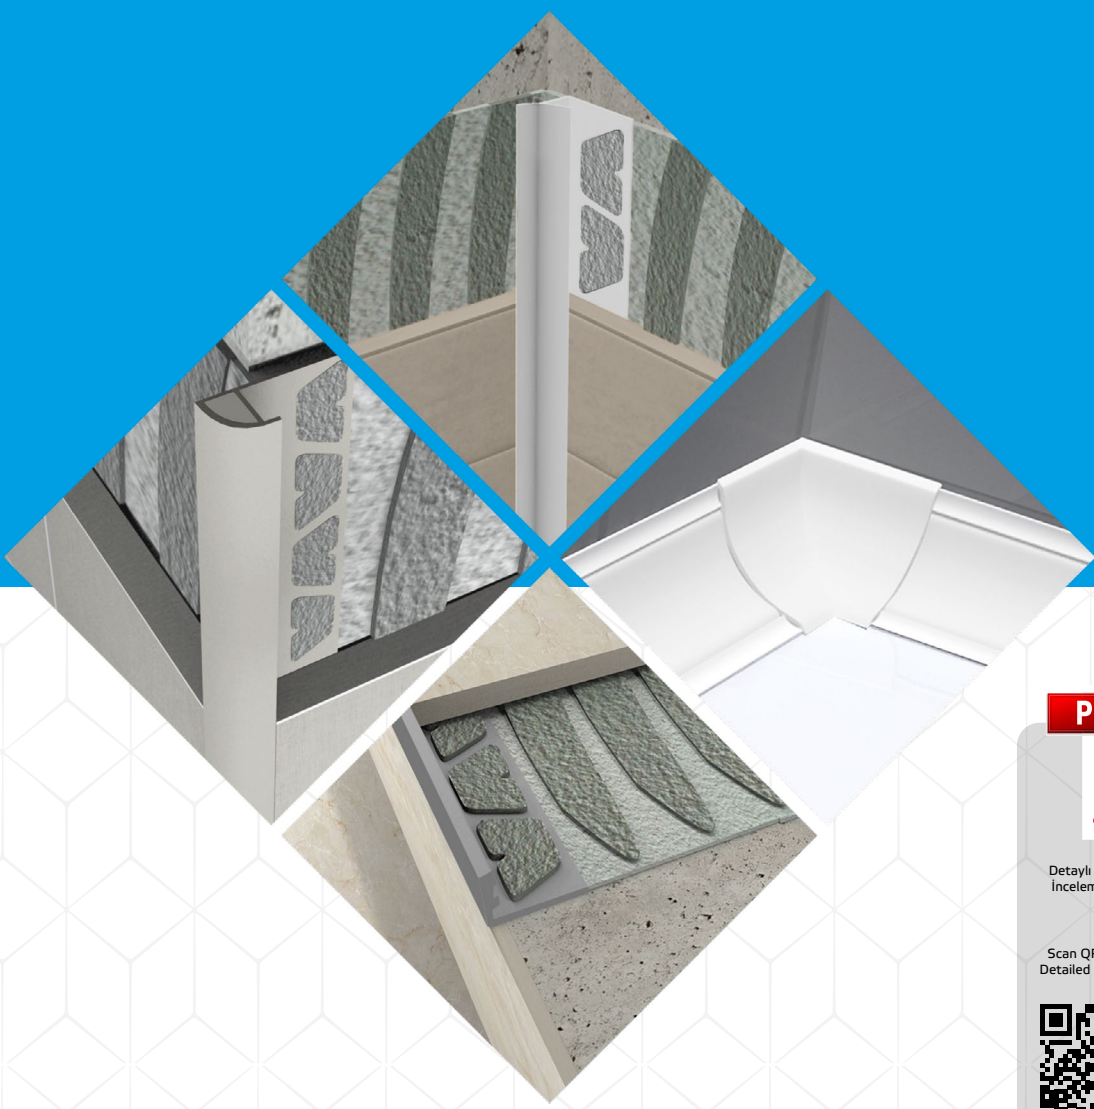

Parapet Döşeme Çıkışları
Drainage Parts

Parapet
Parapet
Ø70
Ø100

Paraped (Baca) Kapağı
Ventilation Pipe and Cap
Ø70
Ø100

Yaprak Tutucu
Leaf Retainer
Ø70
Ø100

PDF

Detaylı Ürün Kataloğunu
İncelemek İçin QR Kodu
Okutunuz